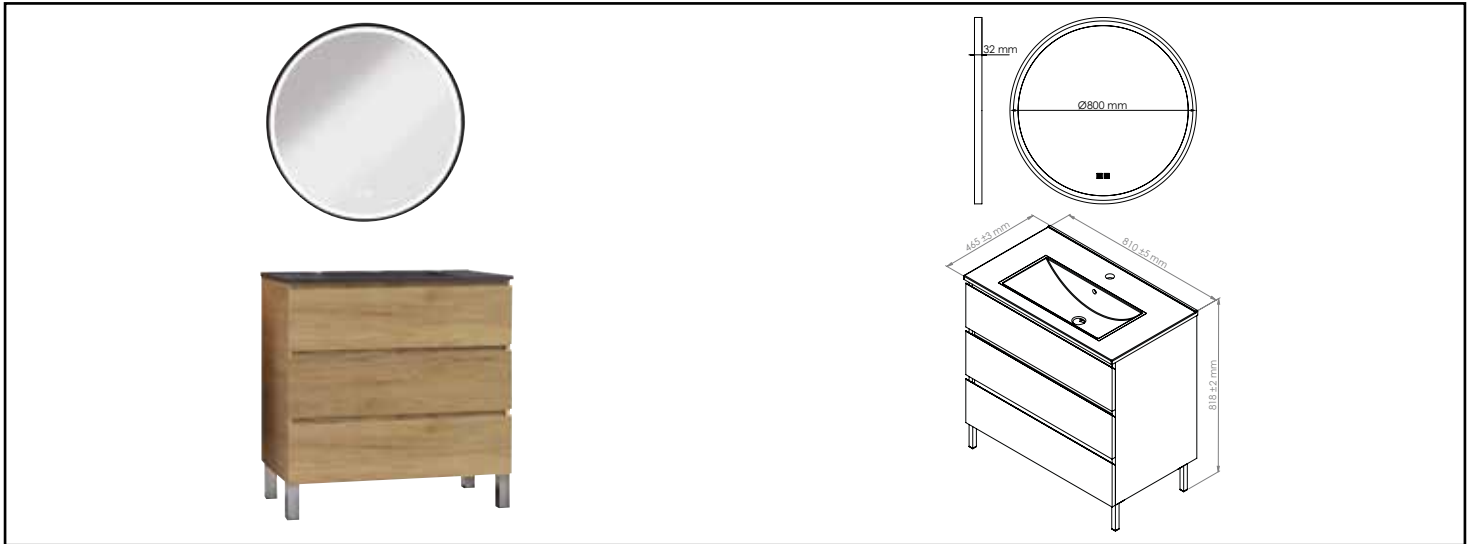

Référence : 402117551

MEUBLE SUSP OSLO - LARG 80 CM - BOIS - 3 TIROIRS - PN - MIROIR ALEXANDRIE

CARACTÉRISTIQUES

Veiller à l'encombrement nécessaire au montage et à la pose du meuble.

COMPATIBILITÉ

Convient uniquement pour l'application prescrite.